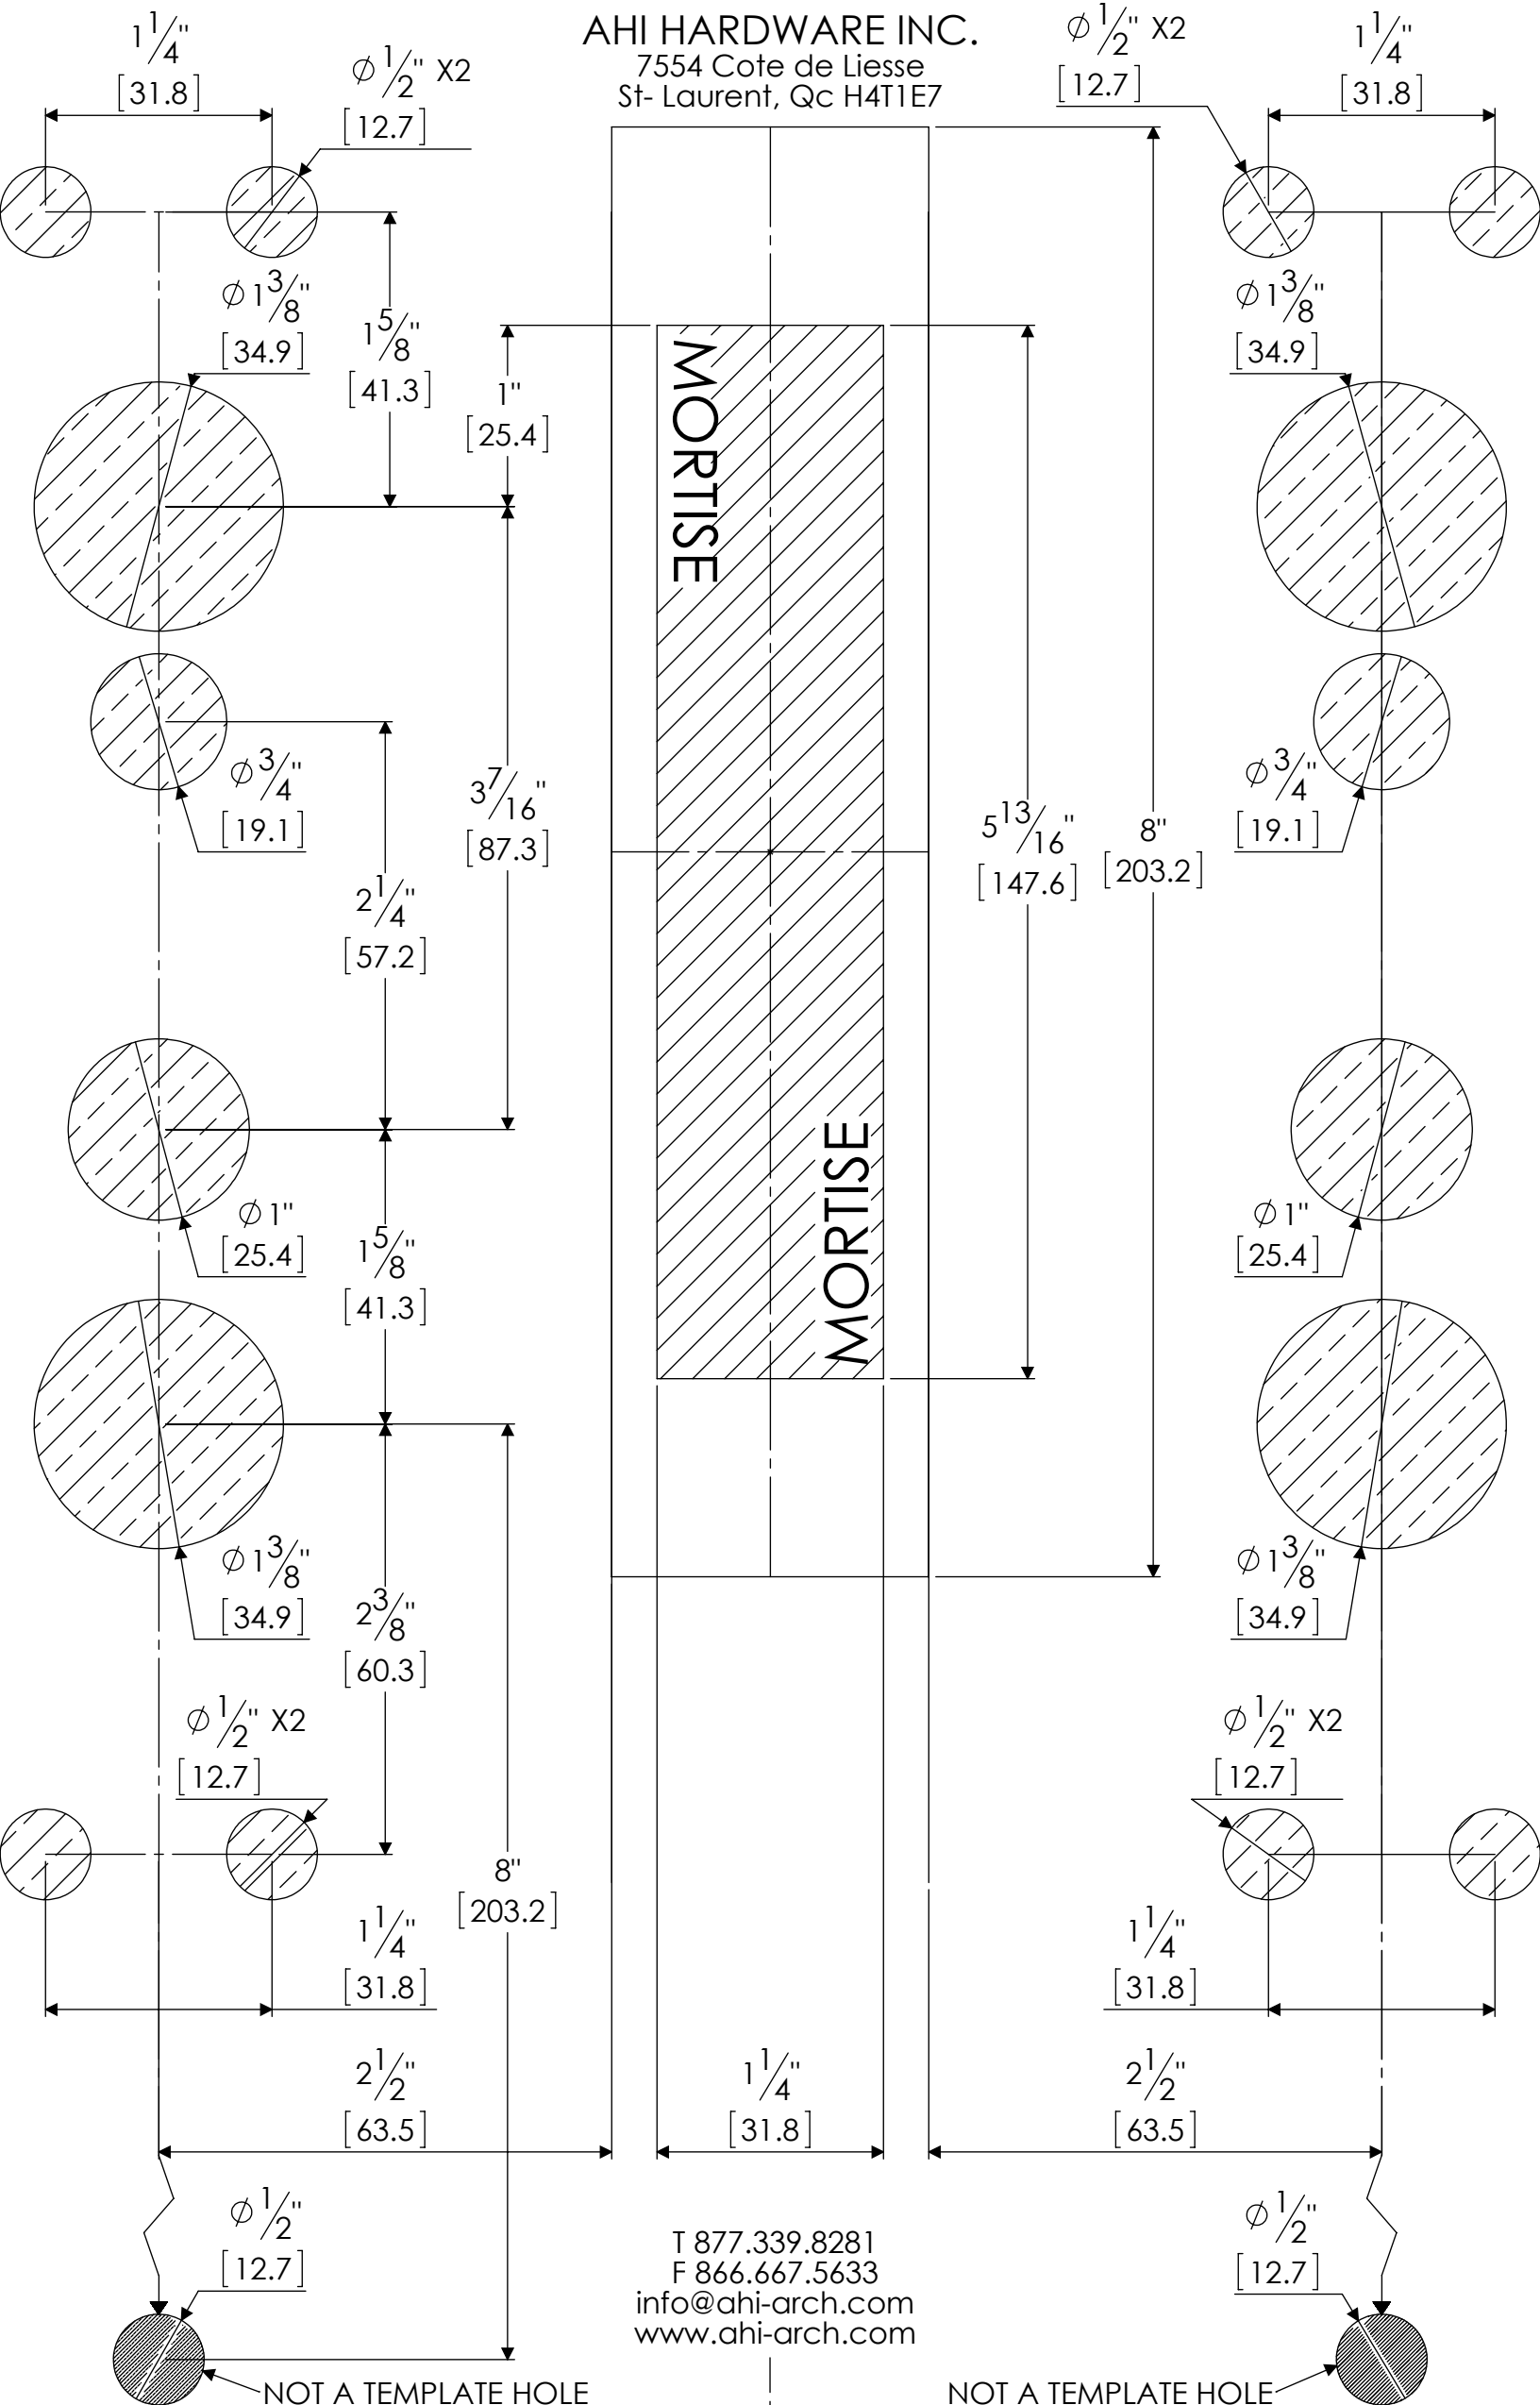

TEMPLATE FOR SIG3005
 AHI HARDWARE INC.
 7554 Cote de Liesse
 St-Laurent, Qc H4T1E7

T 877.339.8281
 F 866.667.5633
 info@ahi-arch.com
 www.ahi-arch.com

NOT A TEMPLATE HOLE

NOT A TEMPLATE HOLE